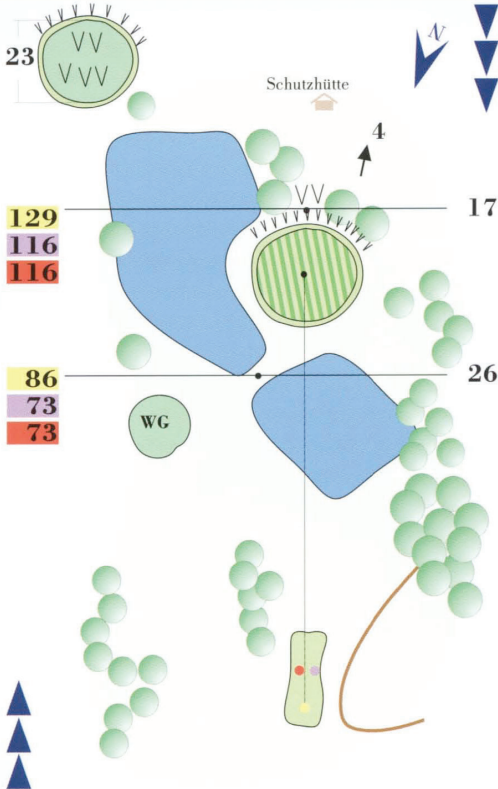

Die Namen der 18 Spielbahnen entstammen fast alle alten Flurkarten; das Caddie-Haus ist die ehemalige Scheune und das große rote Backsteinhaus hinter dem Knick rechts der 1. Spielbahn ist das ehemalige Gutshaus. Unser Clubhaus war das dazugehörige Wohnhaus des Gutsverwalters.

2

Par 4

HCP 13

Bobediek

3

Par 3

HCP 17

Herren
112 m

Herren
99 m

Damen
99 m

Steendammdiek - das „Signature Hole“

Voßbarg

5

Par 5

HCP 1

Över'n Steendamm

10

Par 4

HCP 10

17

50

134

205

235
192
192