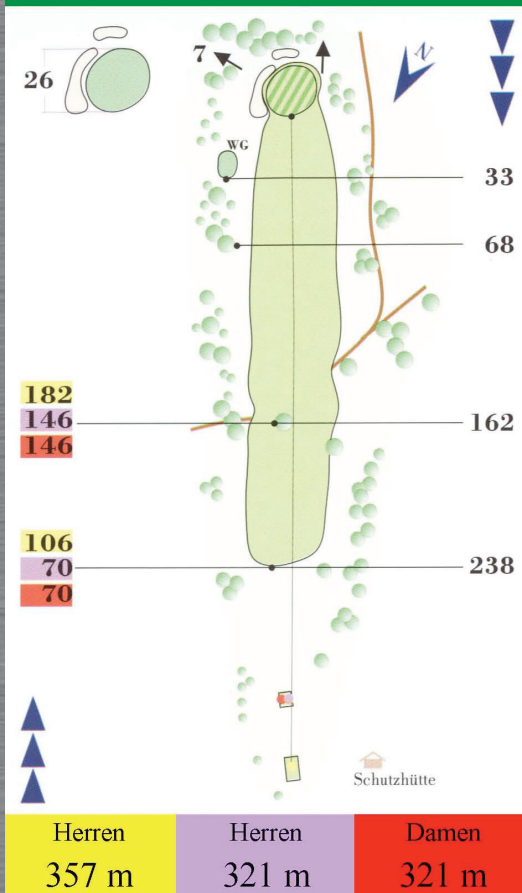

Över'n Steendamm

6

Par 4

HCP 11