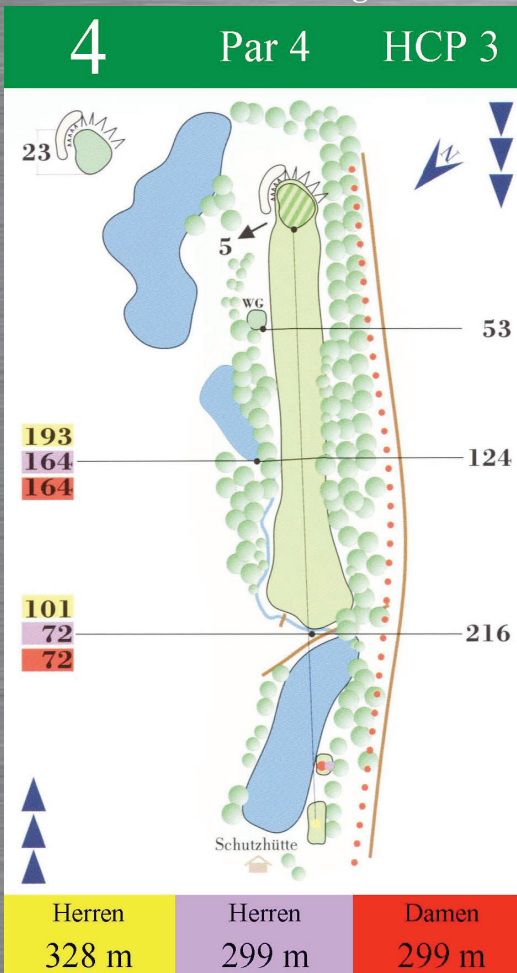

2

Par 4

HCP 13

Bobediek

3

Par 3

HCP 17

Herren
112 m

Herren
99 m

Damen
99 m

Steendammdiek - das „Signature Hole“

Voßbarg

5

Par 5

HCP 1

Över'n Steendamm

10

Par 4

HCP 10

17

50

134

205

235
192
192

Herren
376 m

Herren
329 m

Damen
329 m

An Sibirien

13

Par 4

HCP 18

An Groot Fürsteed