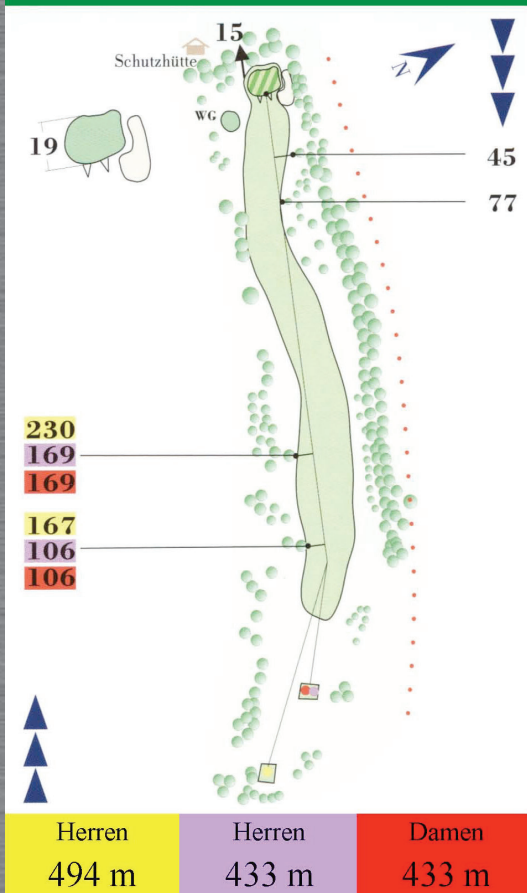

HCP 16

Herren
155 m

Herren
131 m

Damen
131 m

Ehlbecks Böken

12

Par 4

HCP 2

Herren
376 m

Herren
329 m

Damen
329 m

An Sibirien

13

Par 4

HCP 18

An Groot Fürsteed

14

Par 5

HCP 4

Lütt Fűrsteed

15

Par 3

HCP 14

Heidbrannín

16

Par 5

HCP 12

An't Kuckuckholt

17

Par 4

HCP 8

Vorbi an Krögers