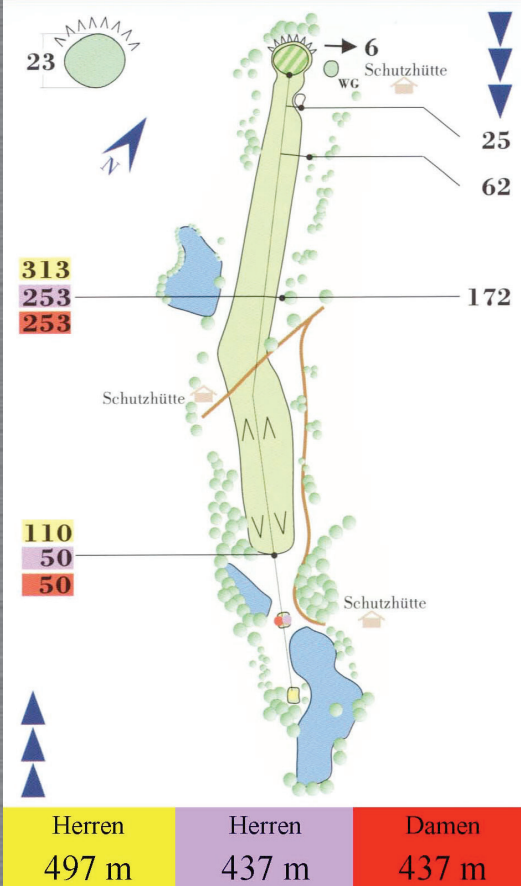

Herren
99 m

Damen
99 m

Steendammdiek - das „Signature Hole“

Voßbarg

5

Par 5

HCP 1

Över'n Steendamm

6

Par 4

HCP 11

Na'n Hassenknüll

7

Par 4

HCP 7

Bullenwiesch

Herren
376 m

Herren
329 m

Damen
329 m

An Sibirien

13

Par 4

HCP 18

An Groot Fürsteed