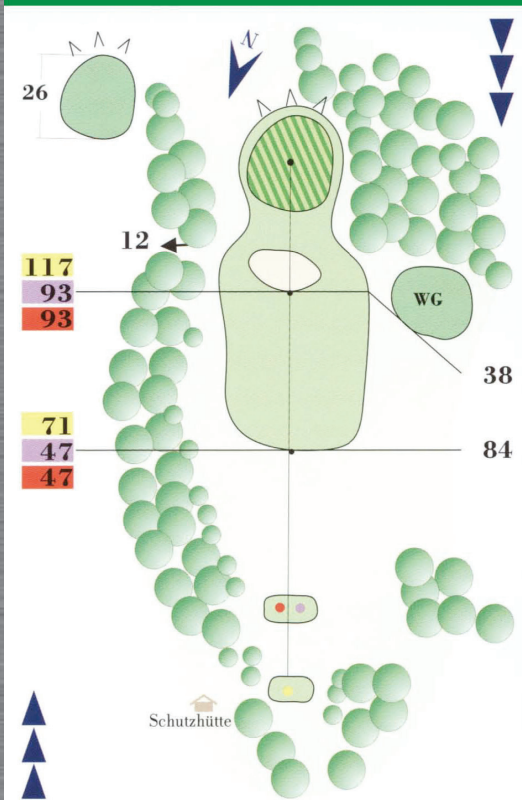

10

Par 4

HCP 10

17

50

134

205

235
192
192

164
121
121

87
44
44

Herren
381 m

Herren
338 m

Damen
338 m

To'n Hunengraff

11

Par 3

HCP 16

Herren
155 m

Herren
131 m

Damen
131 m

Ehlbecks Böken

12

Par 4

HCP 2

Herren
376 m

Herren
329 m

Damen
329 m

An Sibirien

13

Par 4

HCP 18

An Groot Fürsteed