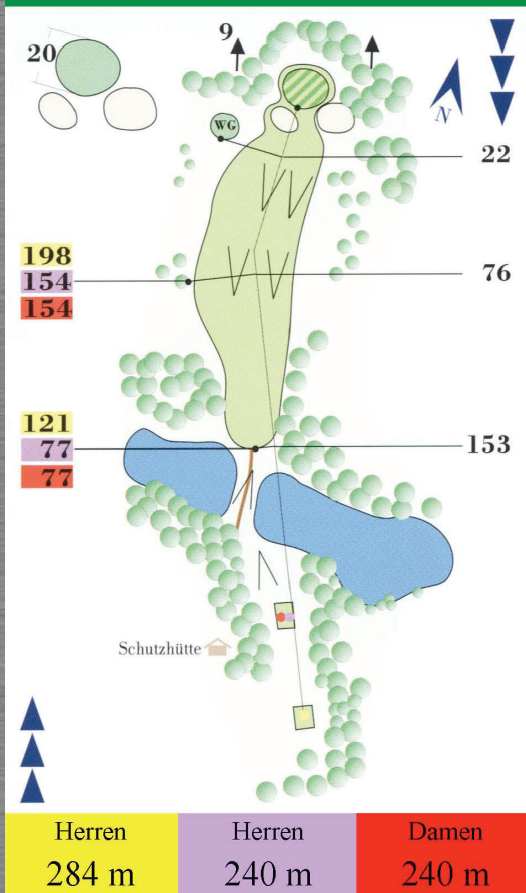

Bullenwiesch

8

Par 4

HCP 15