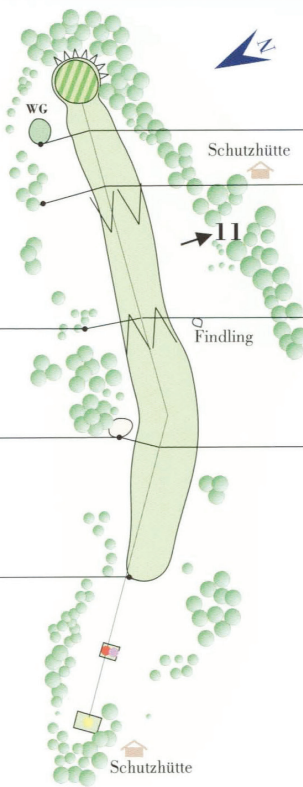

Die Namen der 18 Spielbahnen entstammen fast alle alten Flurkarten; das Caddie-Haus ist die ehemalige Scheune und das große rote Backsteinhaus hinter dem Knick rechts der 1. Spielbahn ist das ehemalige Gutshaus. Unser Clubhaus war das dazugehörige Wohnhaus des Gutsverwalters.

8

Par 4

HCP 15

Pöppelhagen

9

Par 4

HCP 9

Bi Brämers Steen

10

Par 4

HCP 10

17

50

134

205

235
192
192

164
121
121

87
44
44

Herren
381 m

Herren
338 m

Damen
338 m

To'n Hunengraff

11

Par 3