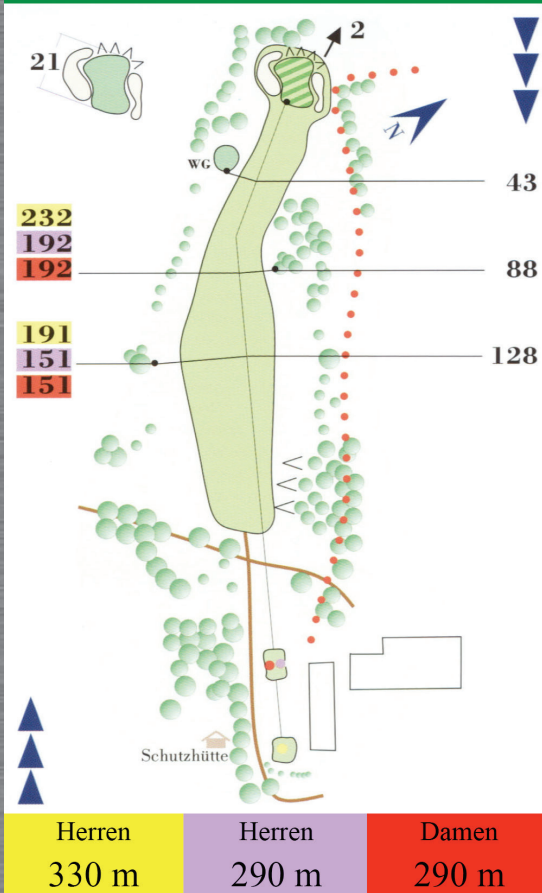

Die Namen der 18 Spielbahnen entstammen fast alle alten Flurkarten; das Caddie-Haus ist die ehemalige Scheune und das große rote Backsteinhaus hinter dem Knick rechts der 1. Spielbahn ist das ehemalige Gutshaus. Unser Clubhaus war das dazugehörige Wohnhaus des Gutsverwalters.

Wir wünschen Ihnen eine erholsame Golfrunde!

Ihr Gut Waldhof Team

Platzübersicht

Peerkoppel

1

PAR 4

HCP 5

To'n Elmenhorst

2

Par 4

HCP 13

Bobediek

3

Par 3

HCP 17

Herren
112 m

Herren
99 m

Damen
99 m

Steendammdiek - das „Signature Hole“

Voßbarg

5

Par 5

HCP 1

Över'n Steendamm