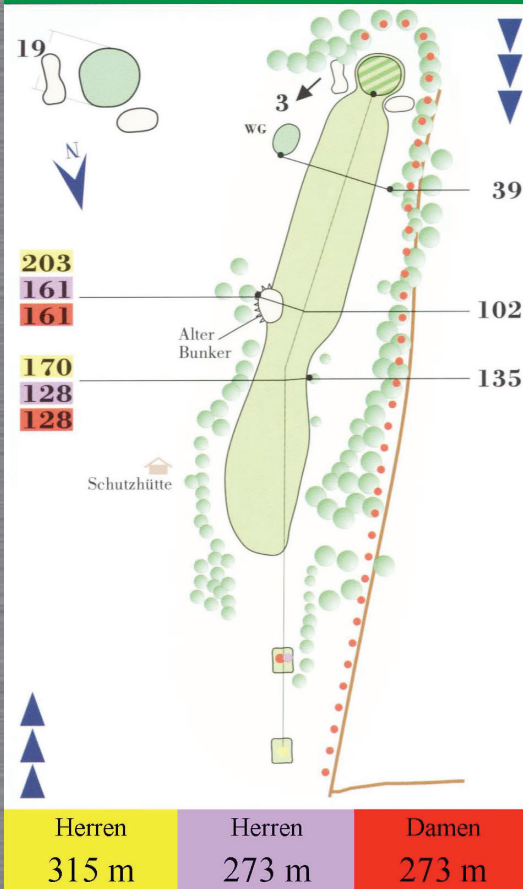

Die Namen der 18 Spielbahnen entstammen fast alle alten Flurkarten; das Caddie-Haus ist die ehemalige Scheune und das große rote Backsteinhaus hinter dem Knick rechts der 1. Spielbahn ist das ehemalige Gutshaus. Unser Clubhaus war das dazugehörige Wohnhaus des Gutsverwalters.

Wir wünschen Ihnen eine erholsame Golfrunde!

Ihr Gut Waldhof Team

Platzübersicht

Peerkoppel

1

PAR 4

HCP 5

To'n Elmenhorst

2

Par 4

HCP 13

Bobediek

3

Par 3

HCP 17

Herren
112 m

Herren
99 m

Damen
99 m

Steendammdiek - das „Signature Hole“

Voßbarg

5

Par 5

HCP 1

Över'n Steendamm