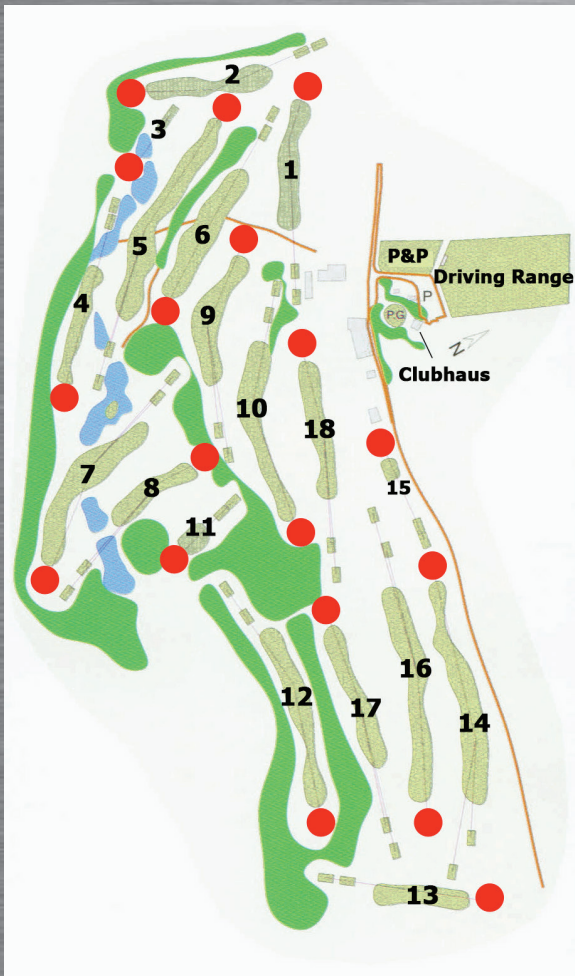

Birdiemaker

Gut Waldhof

HERZLICH

WILLKOMMEN

Gut Waldhof ist ein traditionsreicher Golfplatz mit einer Gesamtgröße von über 70 Hektar und ist von vielen Wasserhindernissen und dem hoch gewachsenen Baumbestand geprägt. Beispiel hierfür ist unser beeindruckendes „Signature Hole“, die Bahn 4, oder die Bahn 7 mit dem wohl schönsten Ausblick der Anlage: bergab vom Grün.

Die Namen der 18 Spielbahnen entstammen fast alle alten Flurkarten; das Caddie-Haus ist die ehemalige Scheune und das große rote Backsteinhaus hinter dem Knick rechts der 1. Spielbahn ist das ehemalige Gutshaus. Unser Clubhaus war das dazugehörige Wohnhaus des Gutsverwalters.

Wir wünschen Ihnen eine erholsame Golfrunde!

Ihr Gut Waldhof Team

Platzübersicht

Peerkoppel

1

PAR 4

HCP 5

To'n Elmenhorst

16

Par 5

HCP 12

An't Kuckuckholt

17

Par 4

HCP 8

Vorbi an Krögers