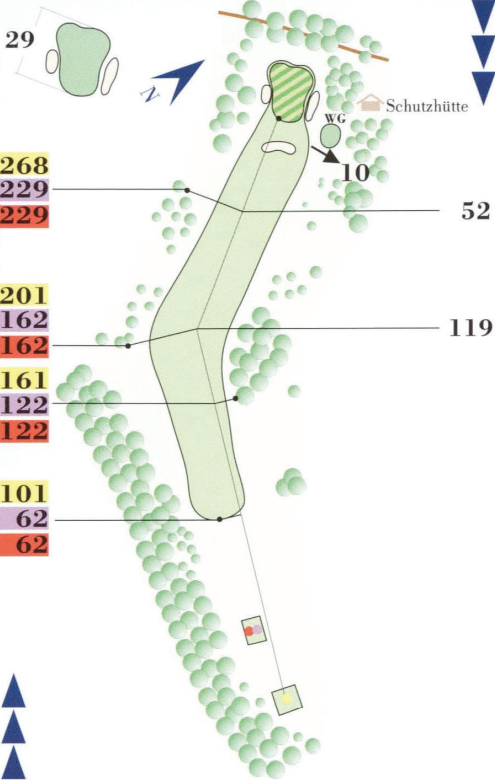

8

Par 4

HCP 15

Pöppelhagen

9

Par 4

HCP 9

Bi Brämers Steen

10

Par 4

HCP 10

17

50

134

205

235
192
192

164
121
121

87
44
44

Herren
381 m

Herren
338 m

Damen
338 m

To'n Hunengraff

11

Par 3

Herren
376 m

Herren
329 m

Damen
329 m

An Sibirien

13

Par 4

HCP 18

An Groot Fürsteed