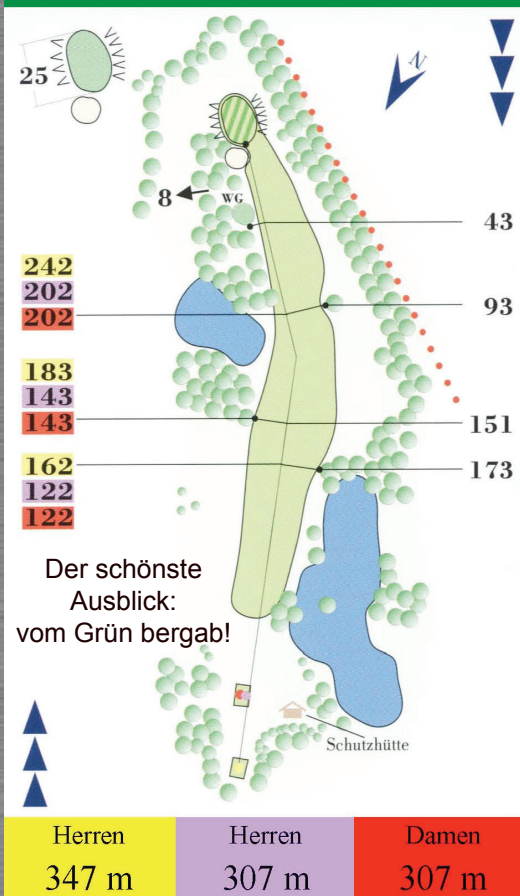

Herren
99 m

Damen
99 m

Steendammdiek - das „Signature Hole“

Voßbarg

5

Par 5

HCP 1

Över'n Steendamm

6

Par 4

HCP 11

Na'n Hassenknüll

7

Par 4

HCP 7

Bullenwiesch

10

Par 4

HCP 10

17

50

134

205

235
192
192

Herren
376 m

Herren
329 m

Damen
329 m

An Sibirien

13

Par 4

HCP 18

An Groot Fürsteed